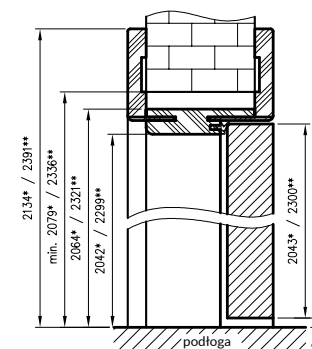

wariant ościeżnicy łączonej pod kątem:

45°

wariant ościeżnicy łączonej pod kątem:

90°

przekrój poziomy

D - wymagana szerokość otworu w murze

przekrój pionowy

wymagana wysokość otworu w murze
2079*/2336 mm**