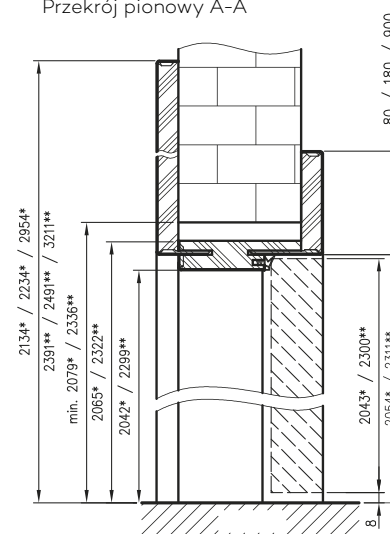

Ceny w normie 2043 zawierają 2 zawiasy z płytkami mocującymi.

Dopłata za trzeci zawias Estetic 80 dla wysokości 2043 - 120 zł | 147,60 zł

W ościeznicy bezprzylgowej z panelami kątowymi użyto laminatów połyskowych. Jest to innowacyjny laminat akrylowy o wysokim stopniu połysku, z efektem odbicia lustrzanego. Ponadto laminat charakteryzuje się idealnie gładką powierzchnią oraz podwyższoną odpornością na zarysowania.

Przekrój nadproża

Przekrój stojaka

Przekrój pionowy A-A

* wymiar dla drzwi o wysokości 2043 mm

** wymiar dla drzwi o wysokości 2300 mm

*** Uwaga - ościeznica 075-095 ma płytki wpust pod kątownik ruchomy, dla grubości muru 75-89 mm konieczne będzie samodzielne skrócenie pióra kątownika ruchomego.